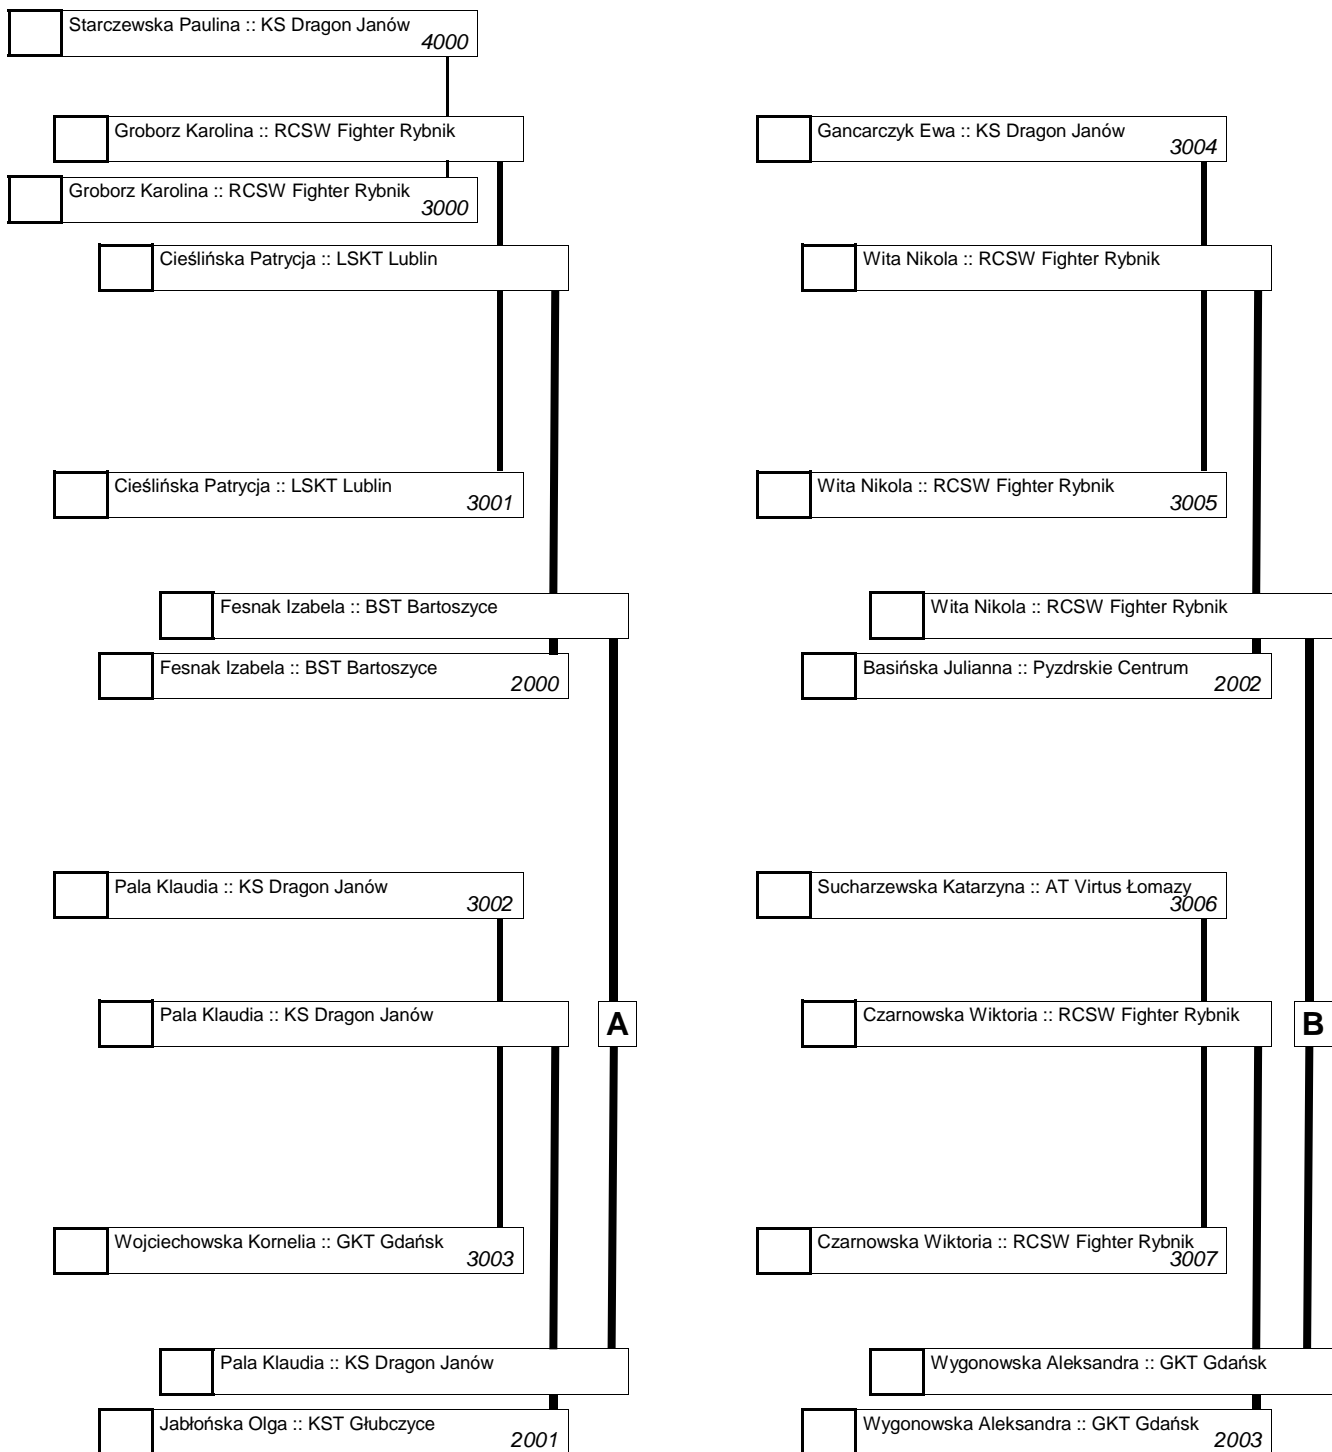

Grand Prix Polski Taekwon-Do Juniorów 1-3.04.2016 r., Bartoszyce

Lista zawodników

Indywidualne walki kobiet do 55kg

1.	Starczewska Paulina :: KS Dragon Janów		Cieślińska Patrycja :: LSKT Lublin	4000
2.	Cieślińska Patrycja :: LSKT Lublin		Koszczyk Aleksandra :: KS Wojownik Kłobuck	3001
3.			Koszczyk Aleksandra :: KS Wojownik Kłobuck	
			Koszczyk Aleksandra :: KS Wojownik Kłobuck	2001
4.			Groborz Karolina :: RCSW Fighter Rybnik	
			Jabłońska Olga :: KST Głubczyce	3000
5.			Jabłońska Olga :: KST Głubczyce	
			Koszczyk Aleksandra :: KS Wojownik Kłobuck	1001
6.			Wojciechowska Kornelia :: GKT Gdańsk	
			Sztukowska Gabriela :: PCSW Dąbrowa Biał.	3003
7.			Sztukowska Gabriela :: PCSW Dąbrowa Biał.	
			Sztukowska Gabriela :: PCSW Dąbrowa Biał.	2000
8.			Fesnak Izabela :: BST Bartoszyce	
			Fesnak Izabela :: BST Bartoszyce	3002
9.			Pala Klaudia :: KS Dragon Janów	
			Koszczyk Aleksandra :: KS Wojownik Kłobuck	
10.			Chud Patrycja :: RSCT Radzyń Podlaski	
			Chud Patrycja :: RSCT Radzyń Podlaski	3005
11.			Wita Nikola :: RCSW Fighter Rybnik	
			Chud Patrycja :: RSCT Radzyń Podlaski	2003
12.			Gancarczyk Ewa :: KS Dragon Janów	
			Wygonowska Aleksandra :: GKT Gdańsk	3004
13.			Wygonowska Aleksandra :: GKT Gdańsk	
			Chud Patrycja :: RSCT Radzyń Podlaski	1000
14.			Oberlan Martyna :: KS Taekwon Kolbudy	
			Oberlan Martyna :: KS Taekwon Kolbudy	3007
15.			Czarnowska Wiktoria :: RCSW Fighter Rybnik	
			Oberlan Martyna :: KS Taekwon Kolbudy	2002
16.			Sucharzewska Katarzyna :: AT Virtus Łomazy	
			Basińska Julianna :: Pyzdrowskie Centrum	3006
17.			Basińska Julianna :: Pyzdrowskie Centrum	

Grand Prix Polski Taekwon-Do Juniorów 1-3.04.2016 r., Bartoszyce

Lista zawodników

Indywidualne walki kobiet do 55kg

Grand Prix Polski Taekwon-Do Juniorów 1-3.04.2016 r., Bartoszyce

Lista zawodników

Indywidualne walki kobiet do 55kg

REPASAŻE