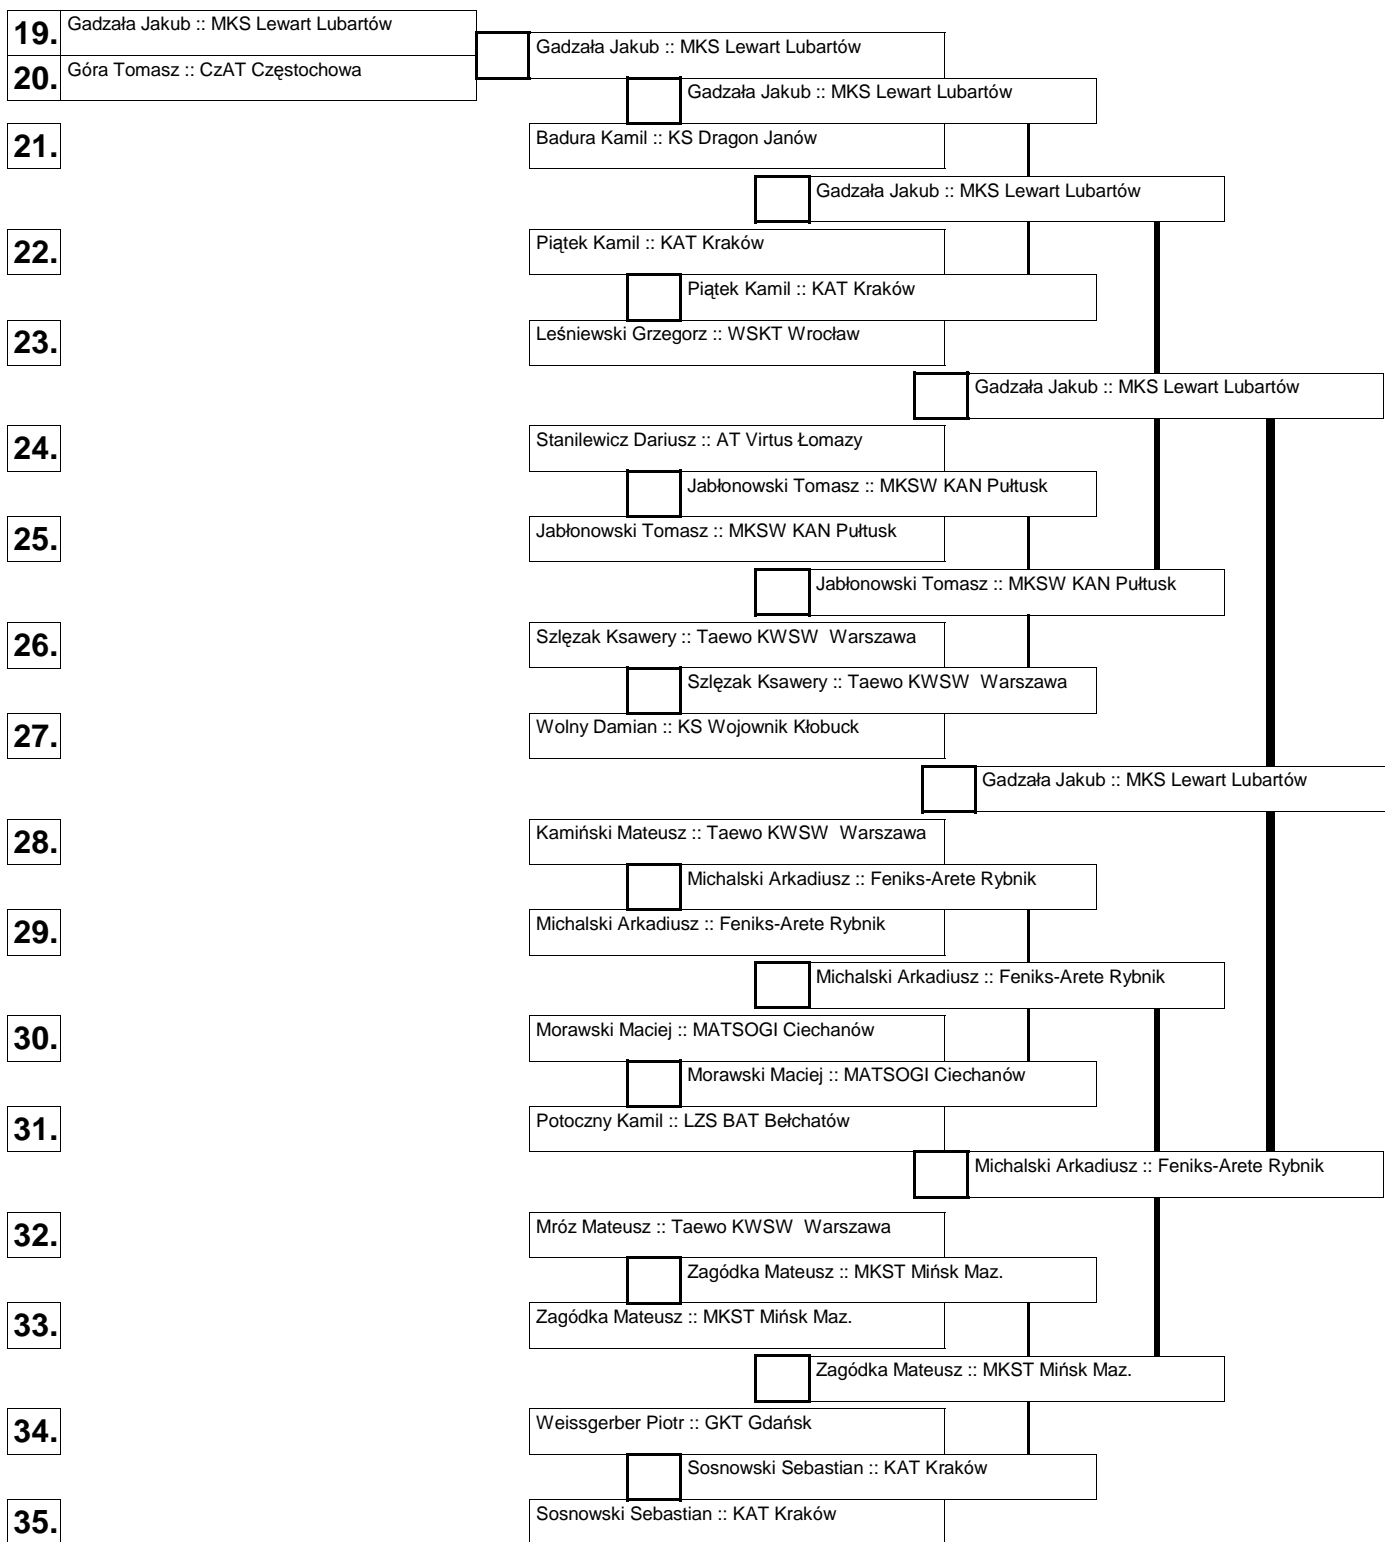

Grand Prix Polski Taekwon-Do Seniorów 1-3.04.2016 r. Bartoszyce

Lista zawodników

Indywidualne układy mężczyzn I DAN

1.	Głogowski Michał :: KAT Kraków	Kraszewski Grzegorz :: Taewo KWSW Warszawa
2.	Kraszewski Grzegorz :: Taewo KWSW Warszawa	Kraszewski Grzegorz :: Taewo KWSW Warszawa
3.		Nalewajk Wiktor :: MKSW KAN Pułtusk
4.		Kraszewski Grzegorz :: Taewo KWSW Warszawa
5.		Hajduk Michał :: KS Dragon Janów
6.		Czerwiński Przemysław :: SKT AN-DO Pruszcz Gd
7.		Czerwiński Przemysław :: SKT AN-DO Pruszcz Gd
8.		Kraszewski Grzegorz :: Taewo KWSW Warszawa
9.		Sosnowski Filip :: KAT Kraków
10.	Sidowski Marcin :: LZS BAT Bełchatów	Sosnowski Filip :: KAT Kraków
11.	Nalewajk Karol :: MKSW KAN Pułtusk	Łobos Jan :: KST Grodzisk Maz
12.		Sosnowski Filip :: KAT Kraków
13.		Niewęglowski Eryk :: RSCT Radzyń Podlaski
14.		Dominiak Michał :: LKS Lotos Jabłonna
15.		Dominiak Michał :: LKS Lotos Jabłonna
16.		Kraszewski Grzegorz :: Taewo KWSW Warszawa
17.		Nalewajk Karol :: MKSW KAN Pułtusk
18.		Nalewajk Karol :: MKSW KAN Pułtusk
19.		Zmarły Michał :: KAT Kraków
20.		Nalewajk Karol :: MKSW KAN Pułtusk
21.		Głoc Hubert :: KS Wojownik Kłobuck
22.		Głoc Hubert :: KS Wojownik Kłobuck
23.		Łukasiewicz Patryk :: KKS Lubin
24.		Nalewajk Karol :: MKSW KAN Pułtusk
25.		Strzelecki Michał :: KTT Łódź
26.		Wawryniuk Michał :: MKS Lewart Lubartów
27.		Wawryniuk Michał :: MKS Lewart Lubartów
28.		Wawryniuk Michał :: MKS Lewart Lubartów
29.		Cukier Piotr :: Taewo KWSW Warszawa
30.		Cukier Piotr :: Taewo KWSW Warszawa
31.		Grunwald Arkadiusz :: KS Taekwon Kolbudy

Sędzia główny _____

Finał :

Sędzia główny _____