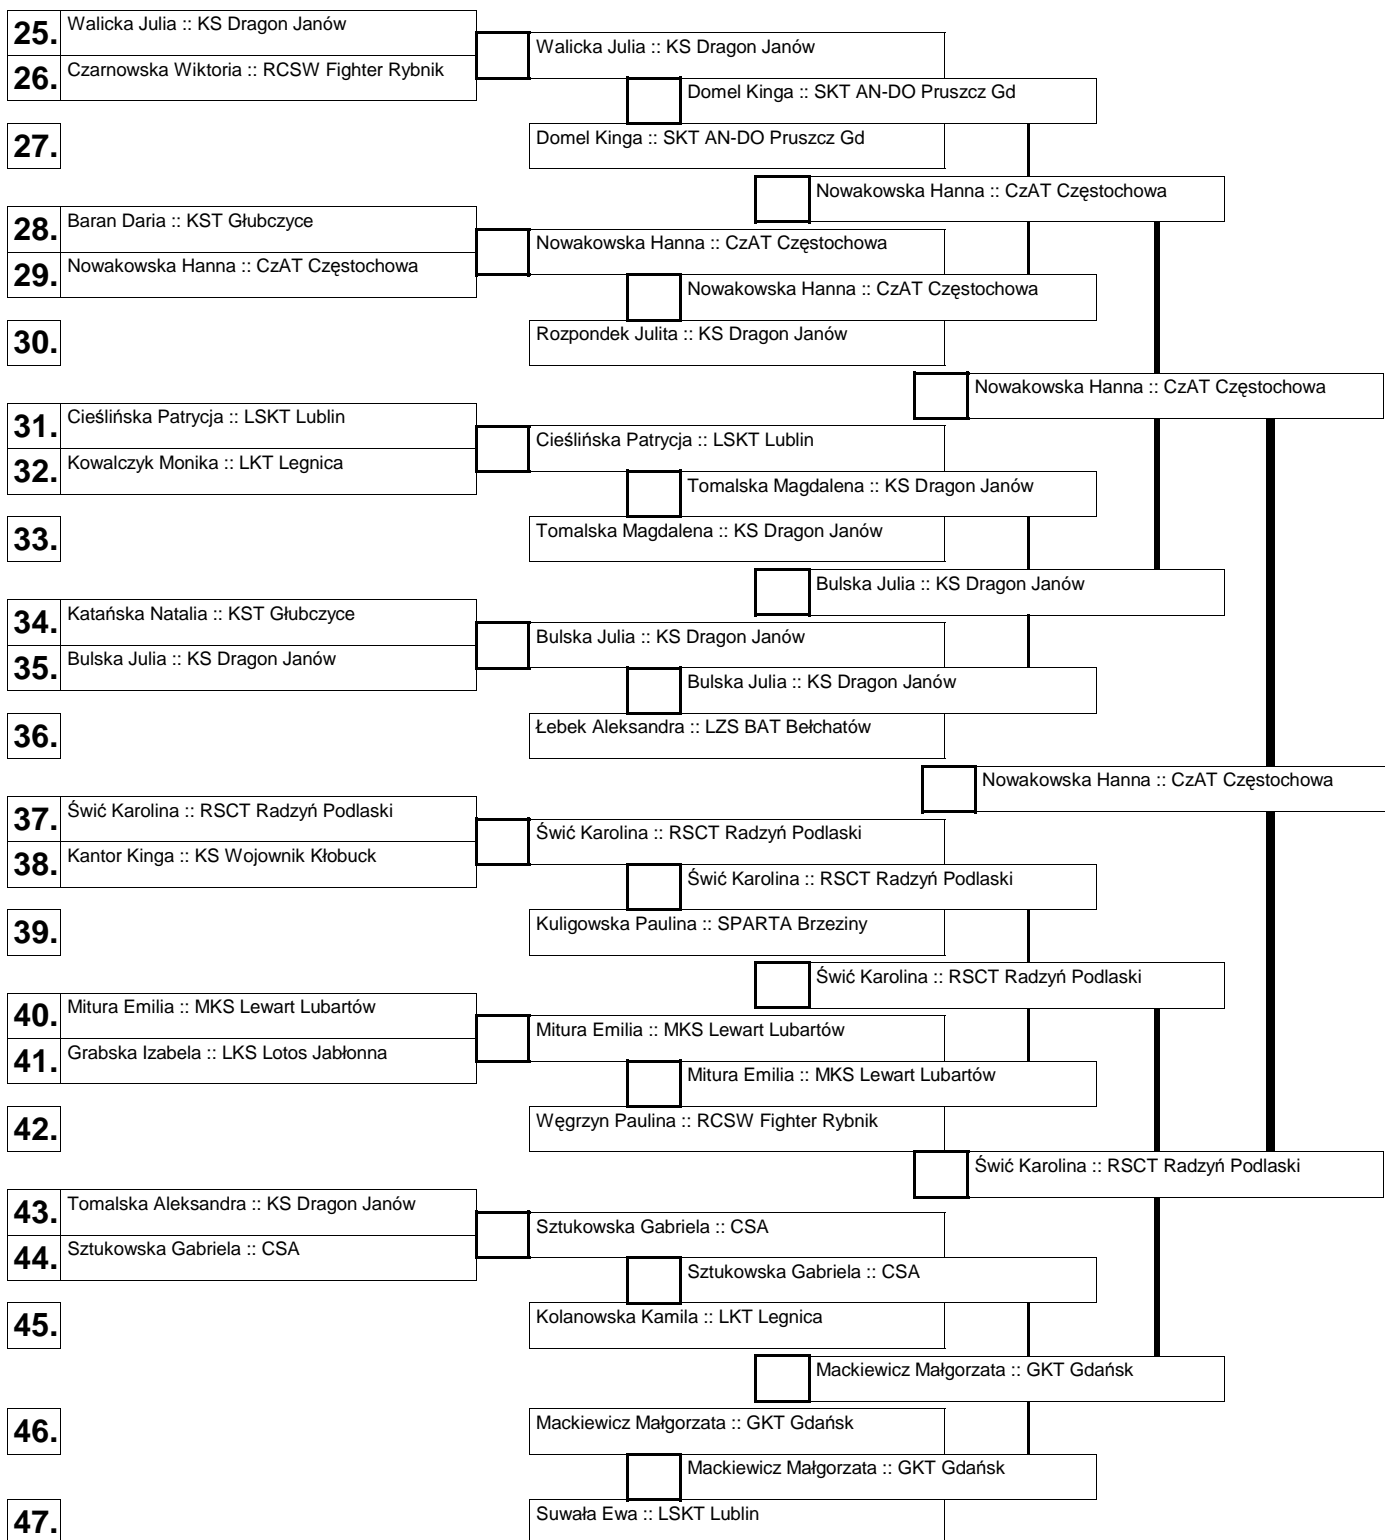

Finał :

Sędzia główny _____