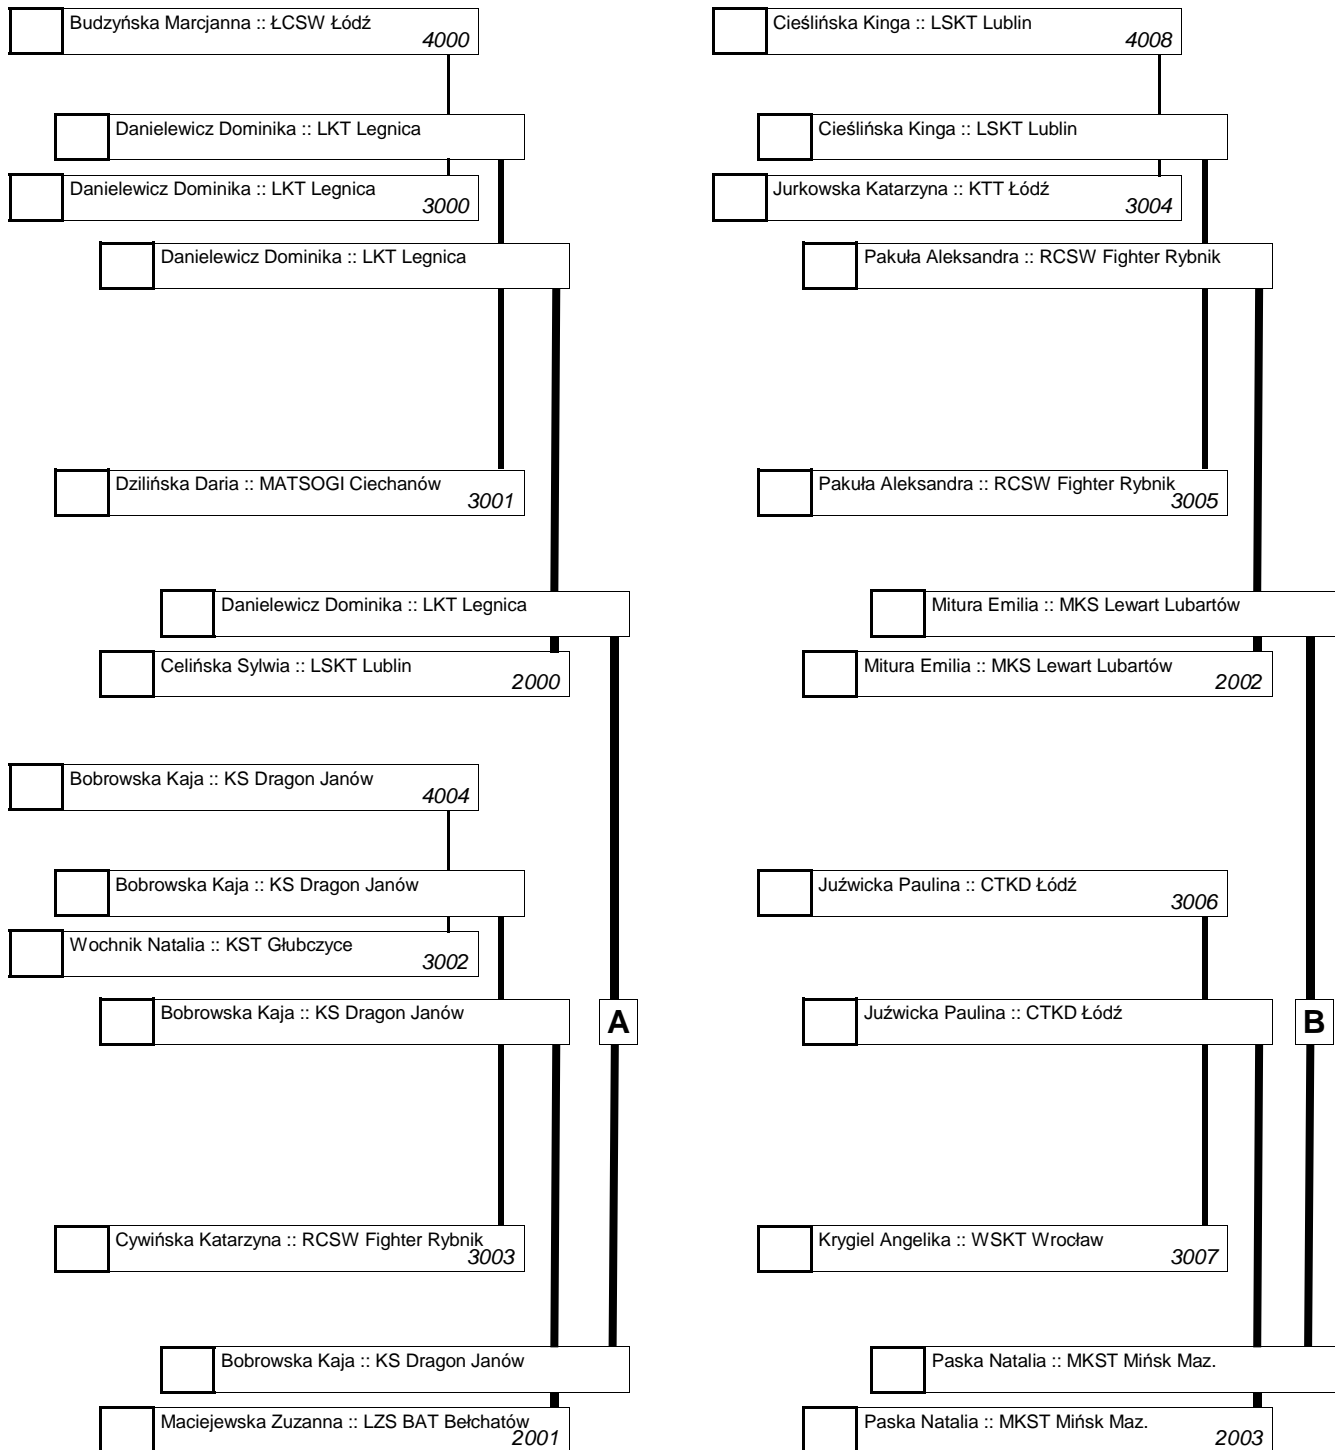

Mistrzostwa Polski Juniorów Młodszych Taekwon-Do 13-15.05.2016 r. - Nowa Ruda - Słupiec

Lista zawodników

Indywidualne walki kobiet do 46kg

1.	Dzilińska Daria :: MATSOGI Ciechanów		Dzilińska Daria :: MATSOGI Ciechanów	4000
2.	Budzyńska Marcjanna :: ŁCSW Łódź		Maciejewska Zuzanna :: LZS BAT Bełchatów	3001
3.			Maciejewska Zuzanna :: LZS BAT Bełchatów	
4.			Krajewska Marta :: MKST Mińsk Maz.	2001
4.			Danielewicz Dominika :: LKT Legnica	
5.			Krajewska Marta :: MKST Mińsk Maz.	3000
5.			Krajewska Marta :: MKST Mińsk Maz.	
6.	Bobrowska Kaja :: KS Dragon Janów		Podwysocka Oliwia :: GKT Gdańsk	1001
7.	Podwysocka Oliwia :: GKT Gdańsk		Podwysocka Oliwia :: GKT Gdańsk	4004
7.			Podwysocka Oliwia :: GKT Gdańsk	3003
8.			Cywińska Katarzyna :: RCSW Fighter Rybnik	
8.			Podwysocka Oliwia :: GKT Gdańsk	2000
9.			Celińska Sylwia :: LSKT Lublin	
9.			Celińska Sylwia :: LSKT Lublin	3002
10.			Wochnik Natalia :: KST Głubczyce	
10.			Podwysocka Oliwia :: GKT Gdańsk	
11.	Paska Natalia :: MKST Mińsk Maz.		Paska Natalia :: MKST Mińsk Maz.	4008
12.	Cieślińska Kinga :: LSKT Lublin		Paska Natalia :: MKST Mińsk Maz.	3005
13.			Pakuła Aleksandra :: RCSW Fighter Rybnik	
13.			Mackiewicz Małgorzata :: GKT Gdańsk	2003
14.			Mackiewicz Małgorzata :: GKT Gdańsk	
14.			Mackiewicz Małgorzata :: GKT Gdańsk	3004
15.			Jurkowska Katarzyna :: KTT Łódź	
15.			Widerska Wiwiana :: MKST Mińsk Maz.	1000
16.			Krygiel Angelika :: WSKT Wrocław	
16.			Mitura Emilia :: MKS Lewart Lubartów	3007
17.			Mitura Emilia :: MKS Lewart Lubartów	
17.			Widerska Wiwiana :: MKST Mińsk Maz.	2002
18.			Jużwicka Paulina :: CTKD Łódź	
18.			Widerska Wiwiana :: MKST Mińsk Maz.	3006
19.			Widerska Wiwiana :: MKST Mińsk Maz.	

Mistrzostwa Polski Juniorów Młodszych Taekwon-Do 13-15.05.2016 r. - Nowa Ruda - Słupiec

Lista zawodników

Indywidualne walki kobiet do 46kg

A

B

**Mistrzostwa Polski Juniorów Młodszych
Taekwon-Do
13-15.05.2016 r. - Nowa Ruda - Słupiec**