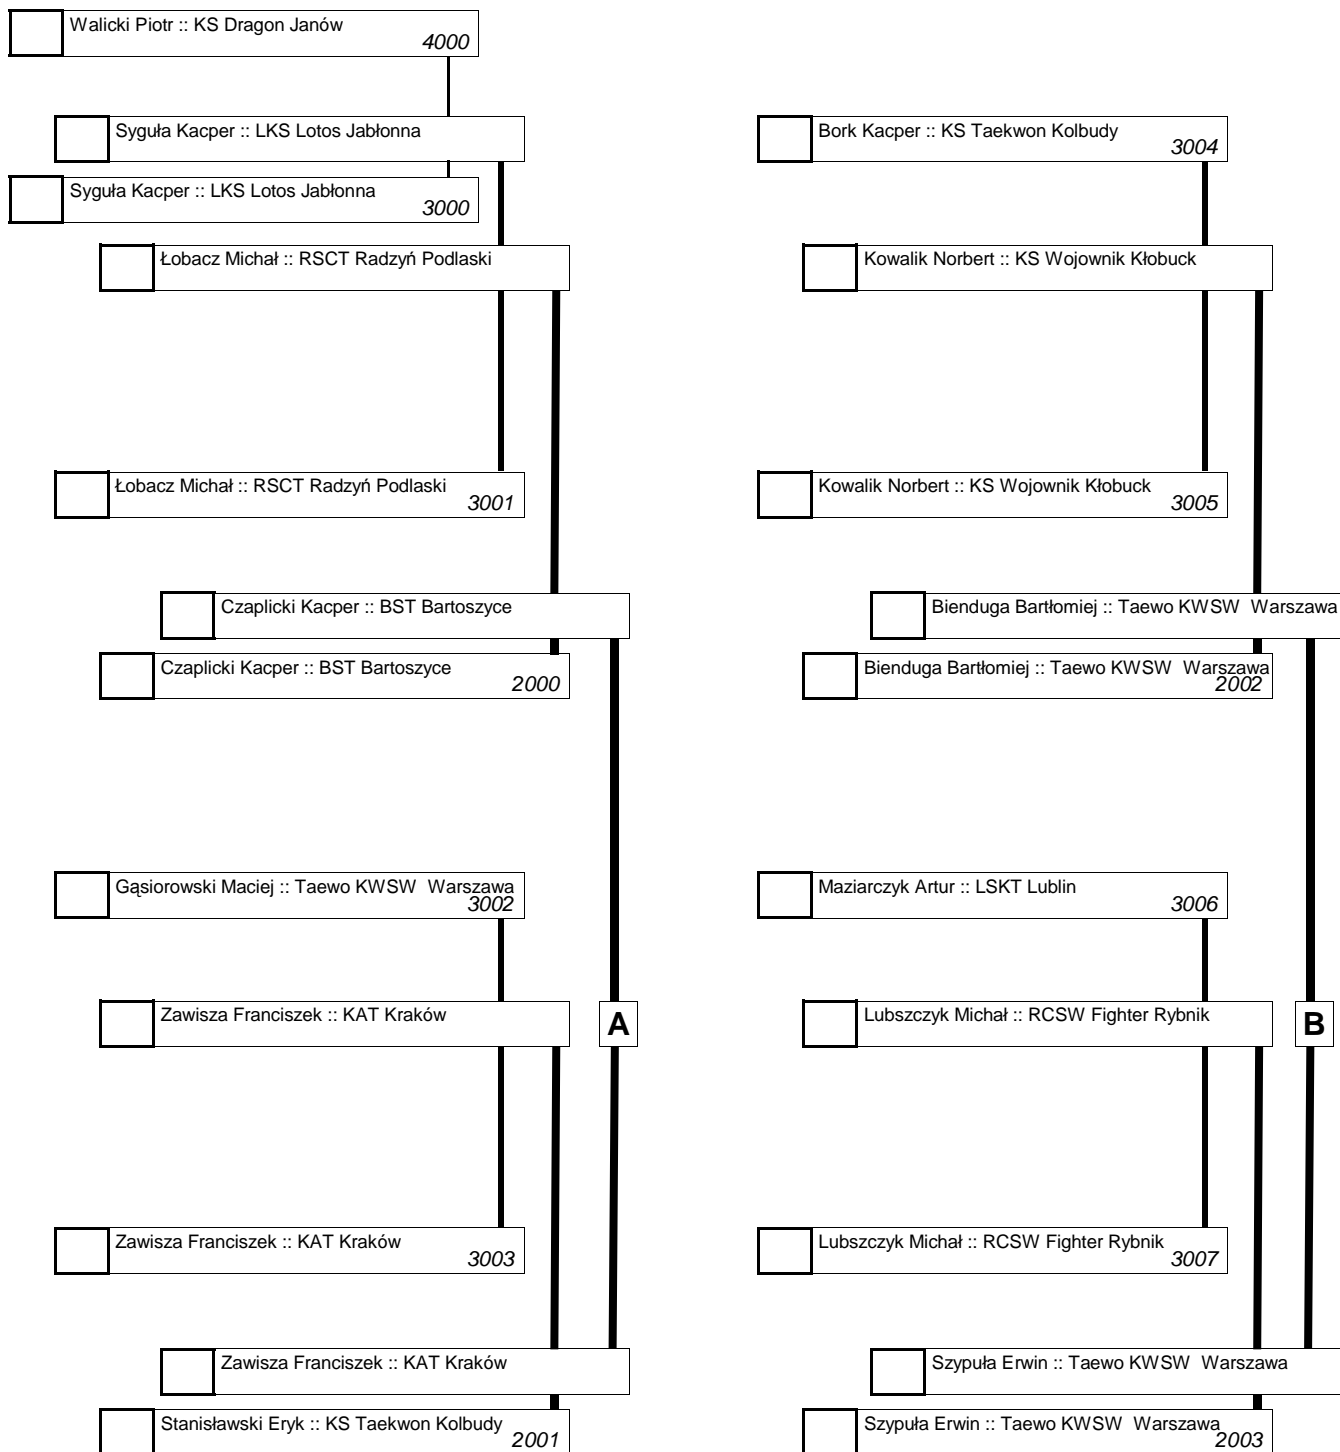

Mistrzostwa Polski Juniorów Młodszych Taekwon-Do

13-15.05.2016 r. - Nowa Ruda - Słupiec

Lista zawodników

Indywidualne walki mężczyzn do 46kg

1.	Łobacz Michał :: RSCT Radzyń Podlaski	Łobacz Michał :: RSCT Radzyń Podlaski	4000
2.	Walicki Piotr :: KS Dragon Janów	Stanisławski Eryk :: KS Taekwon Kolbudy	3001
3.		Stanisławski Eryk :: KS Taekwon Kolbudy	
4.		Bąbel Wiktor :: ŁCSW Łódź	2001
5.		Bąbel Wiktor :: ŁCSW Łódź	3000
6.		Syguła Kacper :: LKS Lotos Jabłonna	
7.		Antczak Kacper :: WAT Wrocław	1001
8.		Zawisza Franciszek :: KAT Kraków	
9.		Czaplicki Kacper :: BST Bartoszyce	3003
10.		Czaplicki Kacper :: BST Bartoszyce	
11.		Antczak Kacper :: WAT Wrocław	2000
12.		Gąsiorowski Maciej :: Taewo KWSW Warszawa	
13.		Antczak Kacper :: WAT Wrocław	3002
14.		Antczak Kacper :: WAT Wrocław	
15.		Szypuła Erwin :: Taewo KWSW Warszawa	
16.		Szypuła Erwin :: Taewo KWSW Warszawa	3005
17.		Kowalik Norbert :: KS Wojownik Kłobuck	
18.		Fronckiewicz Igor :: Centrum TKD Wrocław	2003
19.		Fronckiewicz Igor :: Centrum TKD Wrocław	
20.		Fronckiewicz Igor :: Centrum TKD Wrocław	3004
21.		Bork Kacper :: KS Taekwon Kolbudy	
22.		Fronckiewicz Igor :: Centrum TKD Wrocław	1000
23.		Wiśniewski Eryk :: KTT Łódź	
24.		Wiśniewski Eryk :: KTT Łódź	3007
25.		Lubszczyk Michał :: RCSW Fighter Rybnik	
26.		Wiśniewski Eryk :: KTT Łódź	2002
27.		Maziarczyk Artur :: LSKT Lublin	
28.		Bienduga Bartłomiej :: Taewo KWSW Warszawa	3006
29.		Bienduga Bartłomiej :: Taewo KWSW Warszawa	

Mistrzostwa Polski Juniorów Młodszych Taekwon-Do

13-15.05.2016 r. - Nowa Ruda - Słupiec

Lista zawodników

Indywidualne walki mężczyzn do 46kg

Mistrzostwa Polski Juniorów Młodszych Taekwon-Do

13-15.05.2016 r. - Nowa Ruda - Słupiec