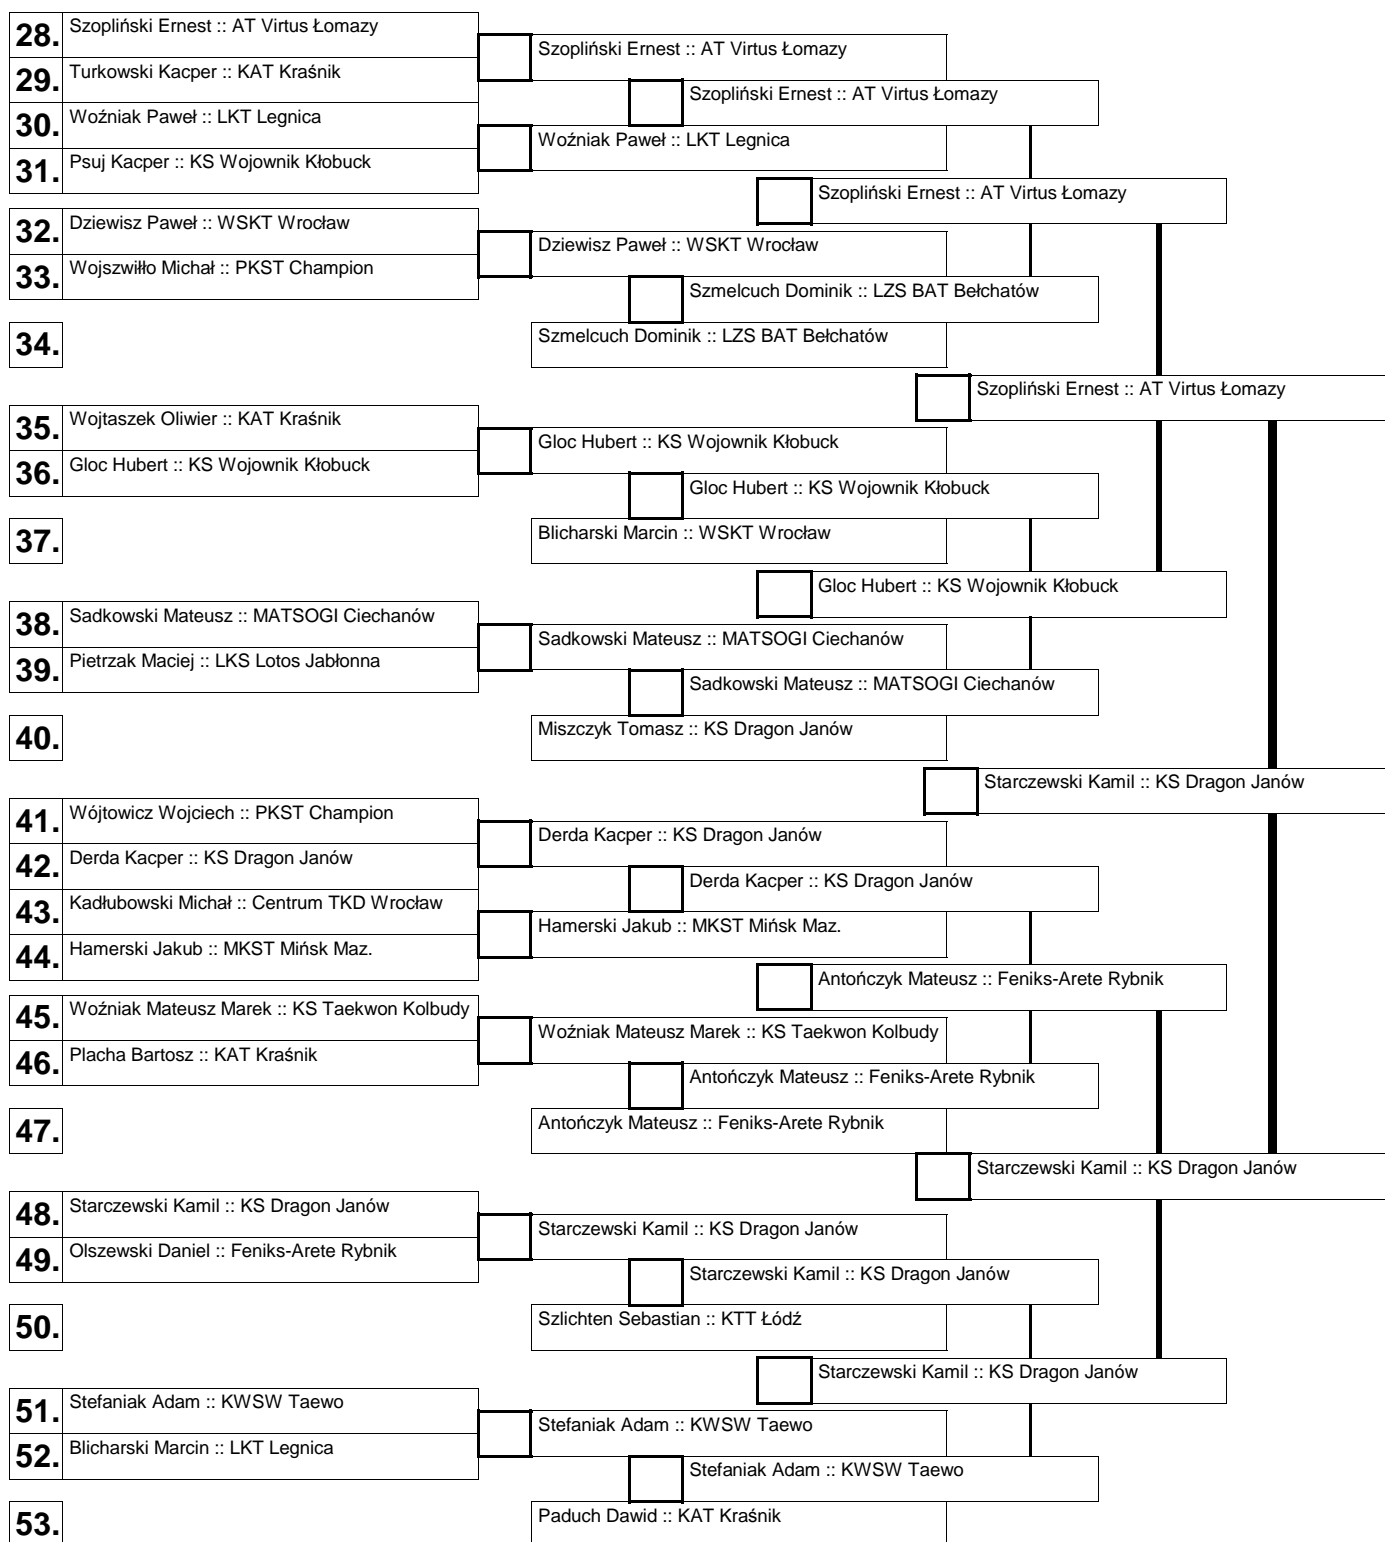

Puchar Polski Juniorów w Taekwon-Do 11-13.03.2016 r. - Rybnik

Lista zawodników

Indywidualne układy mężczyzn KUP

1.	Słomian Arkadiusz :: KS Wojownik Kłobuck	Słomian Arkadiusz :: KS Wojownik Kłobuck
2.	Wierzbicki Dawid :: WSKT Wrocław	
3.	Surowiec Adrian :: KAT Kraśnik	Mika Paweł :: Feniks-Arete Rybnik
4.	Mika Paweł :: Feniks-Arete Rybnik	Mika Paweł :: Feniks-Arete Rybnik
5.	Smolaż Maciej :: CzAT Częstochowa	Mika Paweł :: Feniks-Arete Rybnik
6.	Łuniewicz-Stępnik Krzysztof :: LKS Lotos Jabłonna	Łuniewicz-Stępnik Krzysztof :: LKS Lotos Jabłonna
7.		Widerski Sewerian :: MKST Mińsk Maz.
8.	Syguła Kacper :: LKS Lotos Jabłonna	Widerski Sewerian :: MKST Mińsk Maz.
9.	Gorzelnik Piotr :: Feniks-Arete Rybnik	Ząbczyk Kacper :: MATSOGI Ciechanów
10.	Trzcziński Cezary :: GKT Gdańsk	Gorzelnik Piotr :: Feniks-Arete Rybnik
11.	Ząbczyk Kacper :: MATSOGI Ciechanów	Ząbczyk Kacper :: MATSOGI Ciechanów
12.	Staroń Patryk :: WSKT Wrocław	Ząbczyk Kacper :: MATSOGI Ciechanów
13.	Bryła Cezary :: BST Bartoszyce	Bryła Cezary :: BST Bartoszyce
14.		Pawłusewicz Mateusz :: PCSW Dąbrowa Biał.
15.	Blicharski Maciej :: LKT Legnica	Radecki Kamil :: KS Dragon Janów
16.	Werra Filip :: KS Taekwon Kolbudy	Blicharski Maciej :: LKT Legnica
17.	Parada Olaf :: SKT AN-DO Pruszcz Gd	Parada Olaf :: SKT AN-DO Pruszcz Gd
18.	Sas Kacper :: KS Wojownik Kłobuck	Parada Olaf :: SKT AN-DO Pruszcz Gd
19.	Bandrowski Michał :: WSKT Wrocław	Radecki Kamil :: KS Dragon Janów
20.	Radecki Kamil :: KS Dragon Janów	Radecki Kamil :: KS Dragon Janów
21.		Łobacz Michał :: RSCT Radzyń Podlaski
22.	Dąbkowski Bartosz :: Centrum TKD Wrocław	Radecki Kamil :: KS Dragon Janów
23.	Sokołowski Jakub :: LZS BAT Bełchatów	Dąbkowski Bartosz :: Centrum TKD Wrocław
24.		Byra Szymon :: WSKT Wrocław
25.	Pawłowski Mateusz :: KS Wojownik Kłobuck	Henzel Dominik :: Feniks-Arete Rybnik
26.	Henzel Dominik :: Feniks-Arete Rybnik	Henzel Dominik :: Feniks-Arete Rybnik
27.		Wdowiak Sebastian :: KTT Łódź

Sędzia główny _____

Finał :

Sędzia główny _____