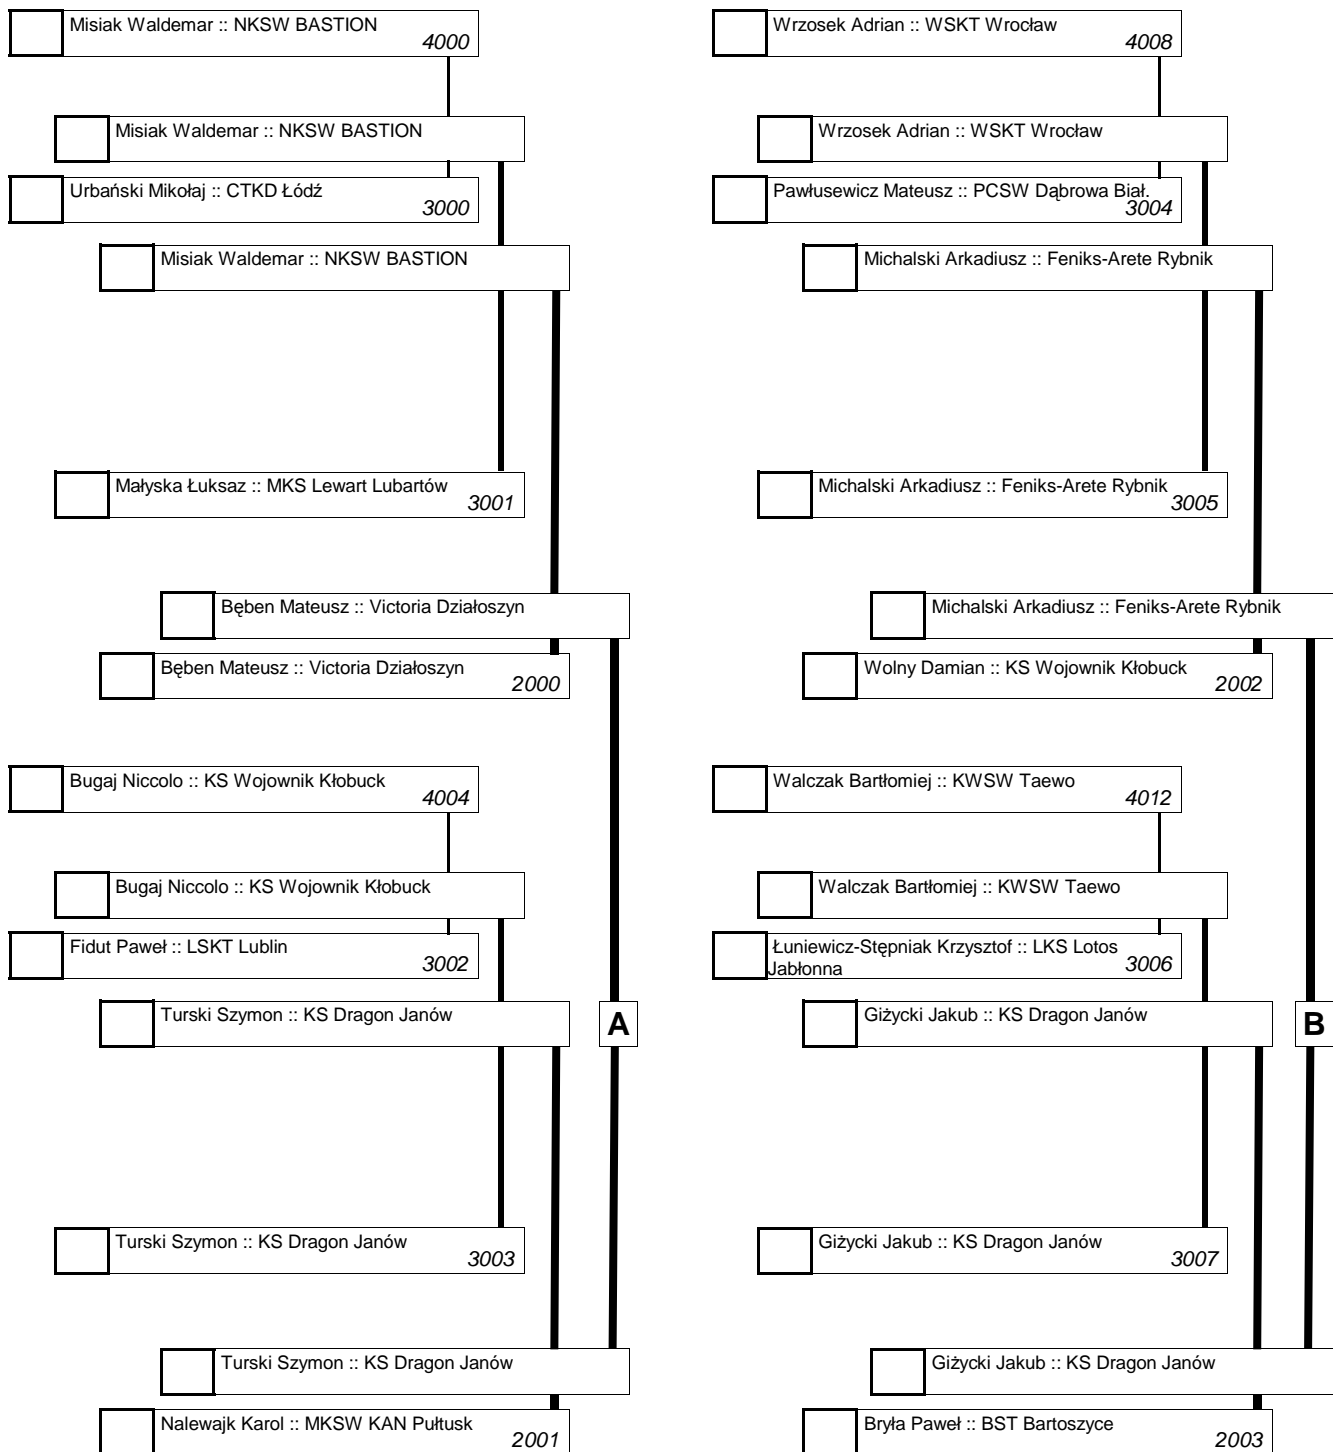

Lista zawodników

Indywidualne walki mężczyzn do 78kg